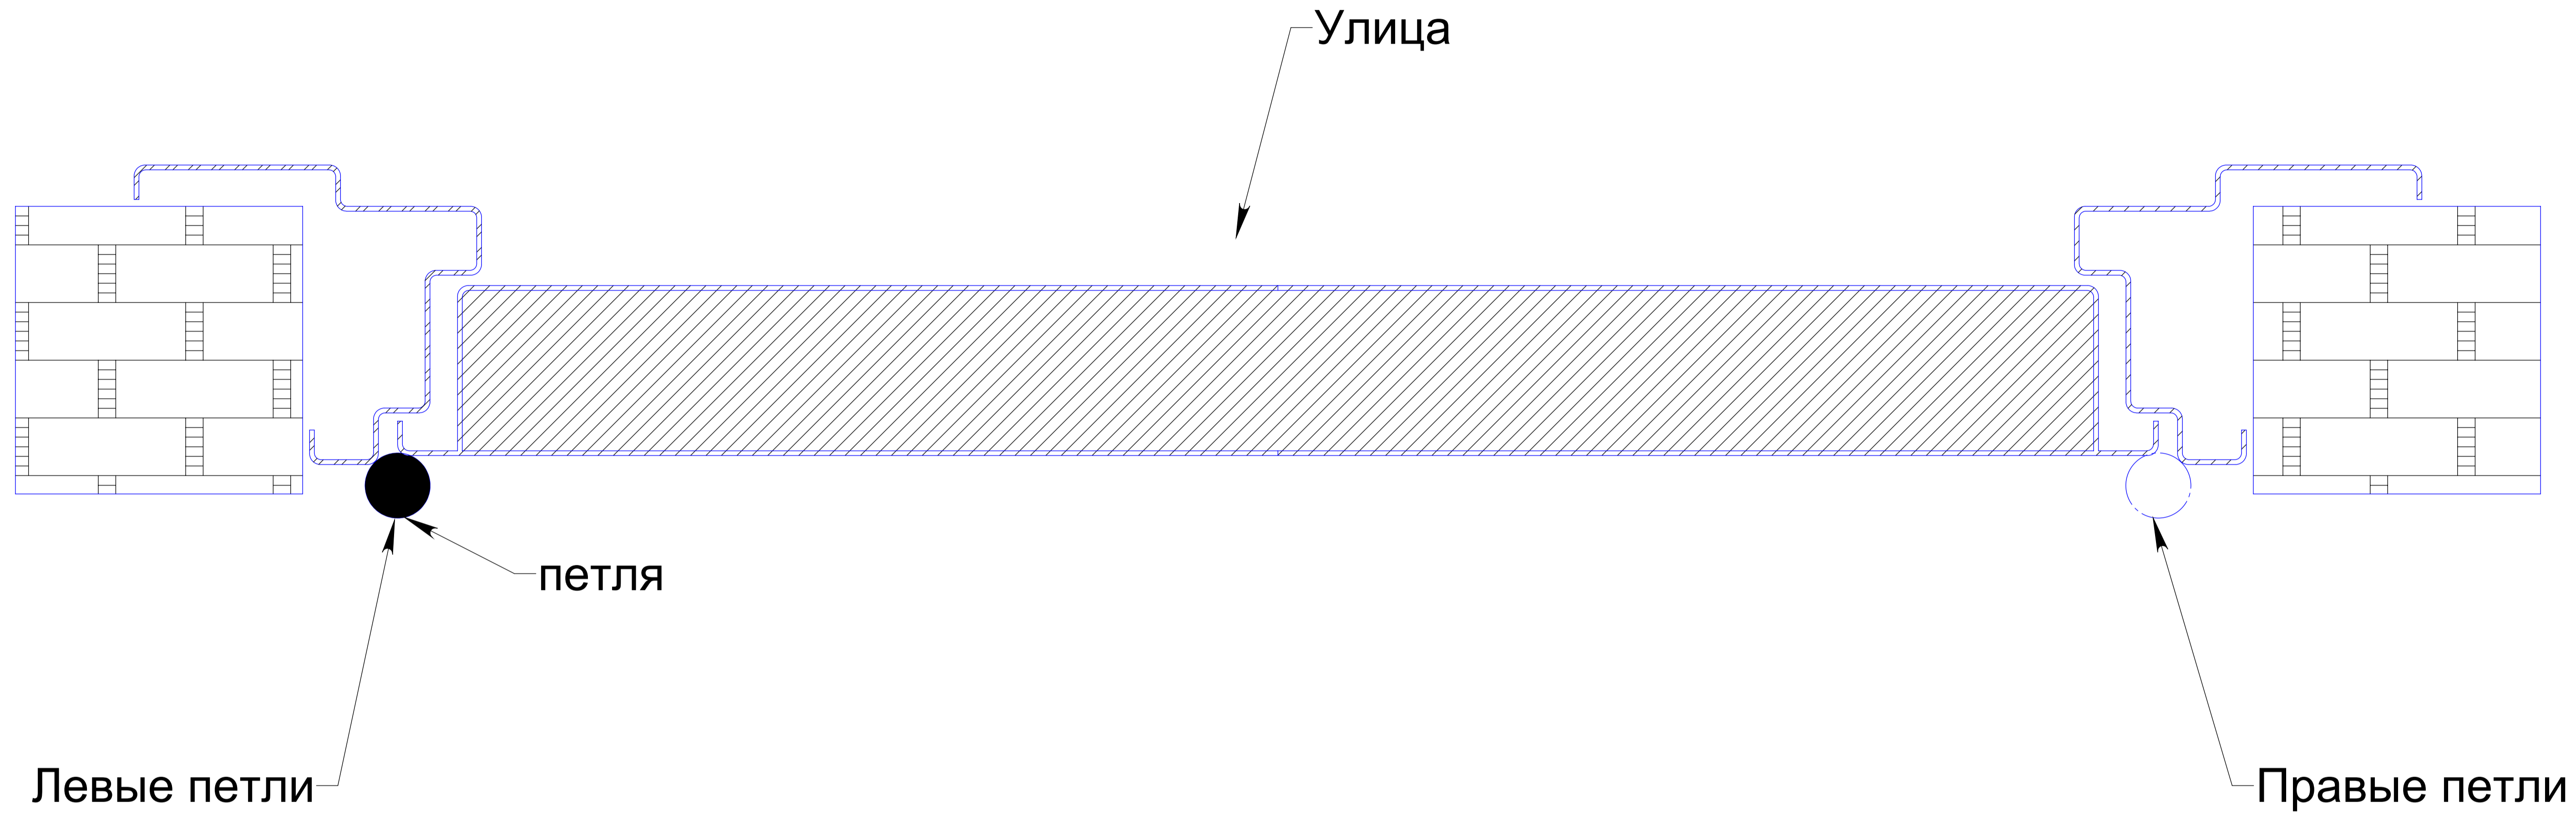

Вид сверху  
Дверь внутреннего открывания

ПО УМЧАЛАНКАС: РАЗМЕРЫ В МИЛЛИМЕТРАХ ШЕРШОВАТОСТЪ: ДОПУСКЪ: ЛИНЕЙНЫЕ: УГОЛОВНЫЕ:		ОБРАБОТКА:		СТАДАТЬ: ЗАУСЕНЦЫ И ОСТРЕ КРОМКИ		НЕ МАСШТАБИРОВАТЬ ЧЕРТЕЖ		РЕДАКЦИЯ	
Разроб.	Имя	ПОДПИСЬ	ДАТА			НАЗВАНИЕ			
Прое.									
Уч.									
Мощ.									
Гачитр									
				МАТЕРИАЛ:		ЧЕРТЕЖ:		А1	
				МАССА:		МАСШТАБ: 1:1		ЛИСТ 1 ИЗ 1	